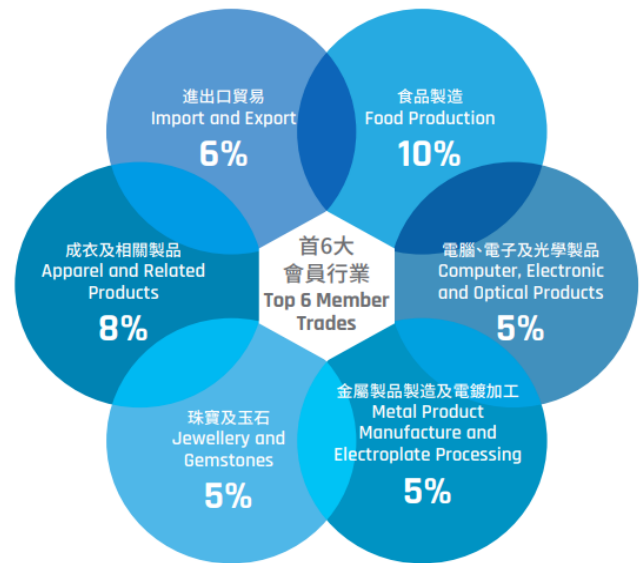

WHAT'S ON

動態

費用全免

誠邀加入「廠商會專業顧問團隊」

本會會員企業數目逾 3700 家，會員網絡強大且多元化，除了來自本港傳統優勢產業，如食品、成衣及貿易等，亦包括不少新興及高增值產業的會員，對各項如法律及會計等專業服務的支援均有著龐大需求。

本會於 2009 年成立「廠商會專業顧問團隊」，旨在會員間互助互利的精神下，凝聚各專業範疇的代表，提供多元化的免費諮詢及優惠，致力協助會員應對各項營商問題。

本會現正積極招募更多不同行業的精英代表，作為顧問團隊的成員，需為本會會員提供基本的免費基本諮詢服務及 HK$200 首次惠顧現金優惠（或提供其他等值優惠）。團隊成員資料將刊載於本會網站（<https://www.cma.org.hk/tc/menu/64>），並經不同的網上渠道如電郵、Wechat 微信及 Facebook 等宣傳，冀能幫助成員拓展工商網絡。

「廠商會專業顧問團隊」

主要專業範疇包括：

- 法律諮詢
- 會計財務
- 專利申請
- 物流貨運
- 市場宣傳
- 資訊科技
- 電子商貿
- 建築設計

倘有興趣加入「廠商會專業顧問團隊」，請填妥以下回條連同公司商標(logo)及與業務相關的相片一幅電郵至 ea7@cma.org.hk，並登入網上登記系統（<https://www.cma.org.hk/assets/circular/20200218_1_form.htm>）填寫所需資料。倘有查詢，請致電會員服務熱線（電話：2851 1555）聯絡。