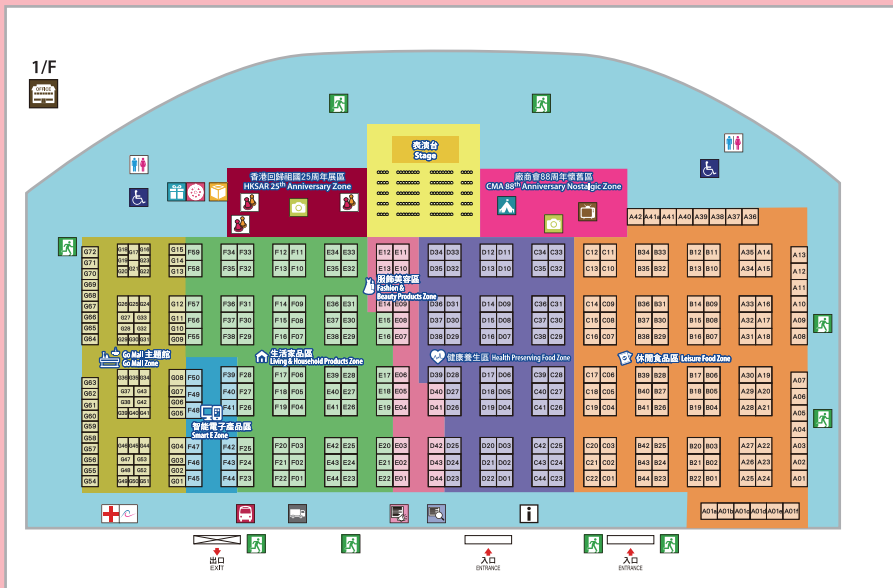

場地平面圖 Floor Plan

- | | | | | | |
|----------------------------|--|----------------------------------|-----------------------------------|--|---------------------------------------|
| 洗手間
Toilets | 懷舊產品展示區
Nostalgic Products Display | 禮品換領處
Gift Redemption Counter | 大會資訊處
Information Counter | 大會指定物流服務站
Official Logistics Service Counter | 巴士資訊板
Bus Routes Information Panel |
| 可達洗手間
Accessible Toilet | *消費獎、抽獎站
*Shopping Reward/ Lucky Draw Station | 攤位遊戲
Booth Games | 大會管理樓附辦事處
Fair Manager Counter | 大會指定電子支付服務站
Official Electronic Payment Service Counter | 急救站
First Aid |
| 特色攤位
Feature Booths | *智能電子產品區
*中秋抽獎、特別展及幸運大抽獎、抽獎碼
CMA Happy 88 Lucky Draw -
Mid-Autumn PLUS & Grand Lucky Draw Box | 打卡區
Photo-Taking Zone | 大會資訊板
Information Panel | 優惠推廣資訊板
Promotion Panel | 緊急出口
Emergency Exit |